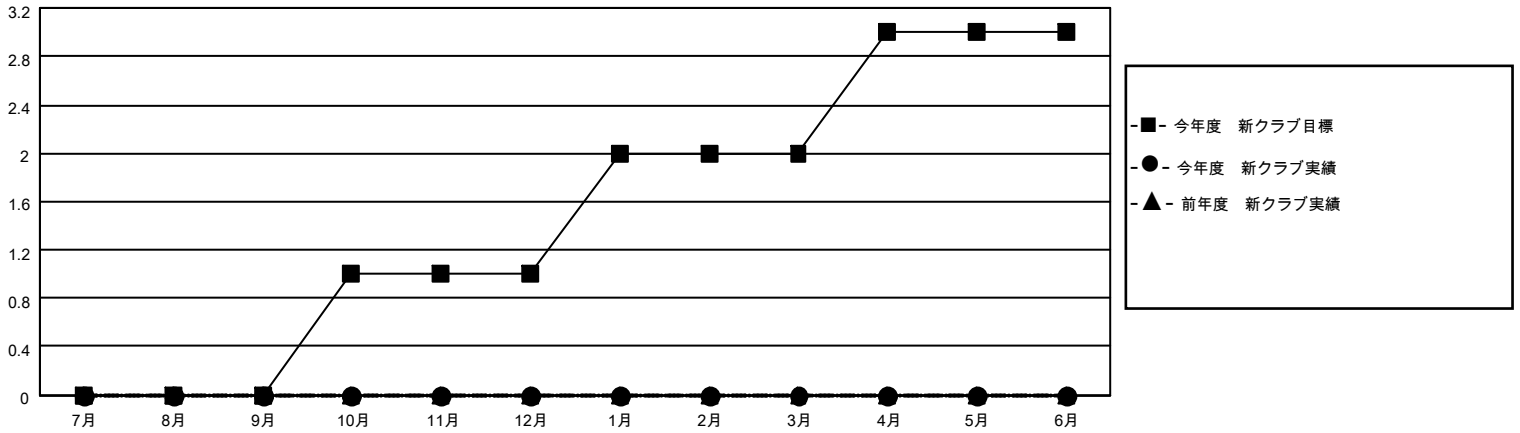

MONTHLY MEMBERSHIP PROGRESS REPORT

地域 JAPAN

District 335 C

Results as of: 4/30/2023

クラブ			
結果：2022-2023			
四半期	新クラブ目標	新クラブ	解散クラブ
7月/8月/9月	0	0	0
10月/11月/12月	1	0	0
1月/2月/3月	1	0	1
4月/5月/6月	1	0	0

名			
結果：2022-2023			
四半期	会員純増目標	会員増強実績	退会者(転籍を含む)実際
7月/8月/9月	0	99	48
10月/11月/12月	40	62	45
1月/2月/3月	100	53	64
4月/5月/6月	100	24	20

新クラブ目標及び実績累計

会員目標及び実績累計

解散クラブ: 1	74 CLUBS OF 101 一名以上の新会 員を登録	男女別	
退会者		男性	2,995 (83.10%)
物故会員	26	女性	609 (16.90%)
クラブ解散	0	NON BINARY	0 (0.00%)
その他	150	PREFER NOT TO ANSWER	0 (0.00%)
合計	176	世帯主/家族会員合計	582
	会員累計データを見るには、ここをクリック	国際会費半額の家族会員	299