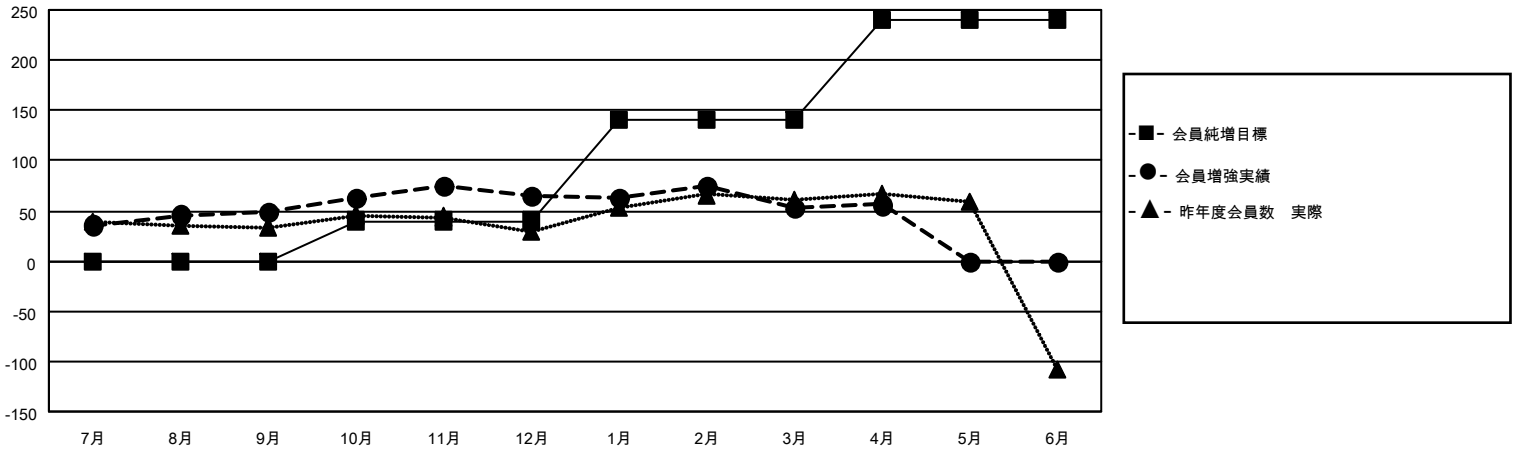

MONTHLY MEMBERSHIP PROGRESS REPORT

地域 JAPAN

District 335 C

Results as of: 4/30/2023

クラブ			
結果：2022-2023			
四半期	新クラブ目標	新クラブ	解散クラブ
7月/8月/9月	0	0	0
10月/11月/12月	1	0	0
1月/2月/3月	1	0	1
4月/5月/6月	1	0	0

名			
結果：2022-2023			
四半期	会員純増目標	会員増強実績	退会者(転籍を含む)実際
7月/8月/9月	0	99	48
10月/11月/12月	40	62	45
1月/2月/3月	100	53	64
4月/5月/6月	100	24	20

新クラブ目標及び実績累計

会員目標及び実績累計

解散クラブ: 1	74 CLUBS OF 101 一名以上の新会 員を登録	男女別	
退会者		男性	2,995 (83.10%)
物故会員	26	女性	609 (16.90%)
クラブ解散	0	NON BINARY	0 (0.00%)
その他	150	PREFER NOT TO ANSWER	0 (0.00%)
合計	176	世帯主/家族会員合計	582
	会員累計データを見るには、ここをクリック	国際会費半額の家族会員	299